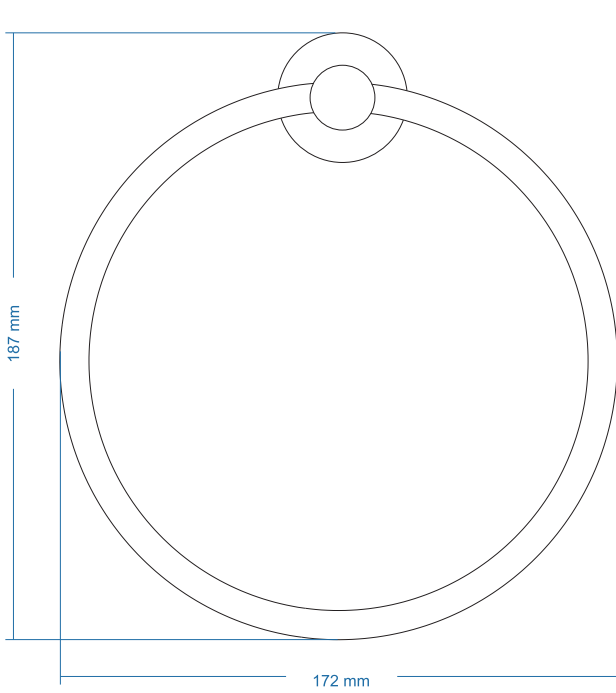

Yuvarlak Havluluk - Ring Towel Bar

Çizimler ölçekli değildir
Draw not to scale

Altın - Gold / Krom - Chrome / Titan - Black

Montaj Şekli / Type of mounting